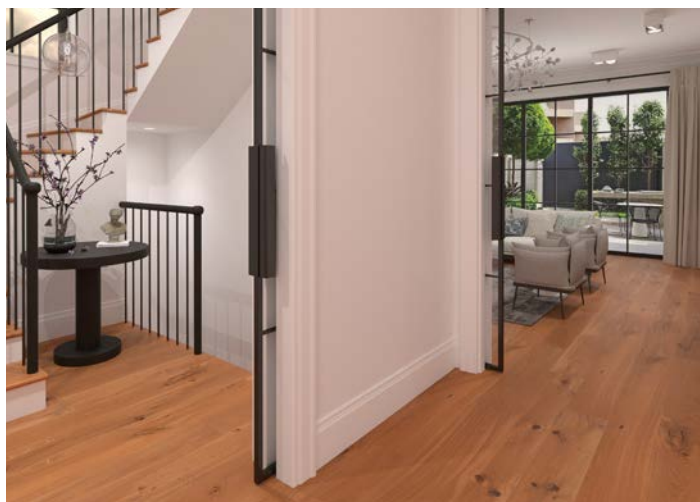

Dostupnost: S* dle skladu délka 1830 nebo 2190 mm

DLOUHODOBÁ CENA
NEZVÝŠENÁ OD 15. 5. 2022

SNÍŽENA
OD 31. 7. 2023

CAMBRIDGE

- Pro pokládku do rybyny většího formátu
- Živé rustikální třídění evropského dubu
- Větší i menší suky, tmelené trhliny
- 3 mm nášlap na překližce, čtyřstranná fáze, k celoplošnému lepení
- Přírodní a bílý oxidativní olej, pero-drážka

Formát (mm)	Spoj	Podlahové vytápění	Tepelný odpor m²K/W	Nášlapná vrstva (mm)	Nosič	Protitah a podkladová vrstva	Doporučená pokládká	Vzor		
15 x 190 x 760	Pero-drážka	Vhodné	0,130	3,0	Překližka	Překližka	Celoplošné lepení	Plošný		
Dřevina	Obsah balení	Počet lamel v balení	Balení (m²)	Hmotnost balení (kg)	Počet balení na paletě	Paleta (m²)	Hmotnost palety (kg)	Záruka		
Dub	Plně délky lamel	8	1,160	7,54	48	55,68	361,92	2 roky		
Kód	Název dekoru	Třídění dřeva	Povrchová úprava	Zkosená hrana	Kartáčování	Ruční hoblování	Ruční patina	Kód doporučené lišty Pedross 16 x 40 Cubica	Dostupnost	EUR/m² bez DPH
14922663	Oak Living - levý	Living	Bílý oxidativní olej	4 stranná maxifáze	Ne	Ne	Ne	1640CDOB	CS	104,00
14922663-2	Oak Living - pravý	Living	Bílý oxidativní olej	4 stranná maxifáze	Ne	Ne	Ne	1640CDOB	CS	104,00
14922662	Oak Living - levý	Living	Oxidativní olej	4 stranná maxifáze	Ne	Ne	Ne	1640CDO	CS	104,00
14922662-2	Oak Living - pravý	Living	Oxidativní olej	4 stranná maxifáze	Ne	Ne	Ne	1640CDO	CS	104,00

MOLALOC+ RUSTICA WIDEPLANK - Oak Living (Dub), oxidativní olej