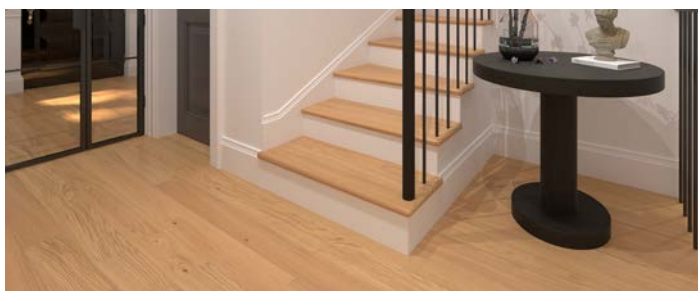

Formát (mm)	Spoj	Podlahové vytápění	Tepelný odpor m²K/W	Nášlapná vrstva (mm)	Nosič	Protitah a podkladová vrstva	Doporučená pokládká	Vzor
14 x 190 x 1830/2190	Zámek G5	Vhodné	0,120	3,5	Latkový střed	Loupaná dýha	Plovoucí nebo celoplošné lepení	Plošný
Dřevina	Obsah balení	Počet lamel v balení	Balení (m²)	Hmotnost balení (kg)	Počet balení na paletě	Paleta (m²)	Hmotnost palety (kg)	Záruka
Dub	Max. 16% kratiny v balení	6	2,09/2,50	16,72/20,00	55	114,95/137,50	919,6/1100	2 roky

Kód	Název dekoru	Třídění dřeva	Povrchová úprava	Zkosená hrana	Kartáčování	Ruční hoblování	Ruční patina	Formát (mm)	Kód doporučené lišty Pedross 16 x 40 Cubica	Dostupnost	EUR/m² bez DPH
14930261	Oak Classic	Classic	Matný lak	Podélná maxifáze	Ne	Ne	Ne	14 x 190 x 1830	1640CD	S	95,00
14930261-2	Oak Classic	Classic	Matný lak	Podélná maxifáze	Ne	Ne	Ne	14 x 190 x 2190	1640CD	CS	95,00
14930262	Oak Classic	Classic	UV - olej	Podélná maxifáze	Ne	Ne	Ne	14 x 190 x 1830	1640CDO	S	95,00
14930262-2	Oak Classic	Classic	UV - olej	Podélná maxifáze	Ne	Ne	Ne	14 x 190 x 2190	1640CDO	CS	95,00
14930263	Oak Classic	Classic	Bílý UV - olej	Podélná maxifáze	Ne	Ne	Ne	14 x 190 x 1830	1640CDOB	S	95,00
14930264	Oak Classic	Classic	Bílý matný lak	Podélná maxifáze	Ne	Ne	Ne	14 x 190 x 1830	1640CDB	S	95,00
14930264-2	Oak Classic	Classic	Bílý matný lak	Podélná maxifáze	Ne	Ne	Ne	14 x 190 x 2190	1640CDB	CS	95,00

BURGHLEY WIDEPLANK - Oak Classic (Dub), bílý oxidativní olej