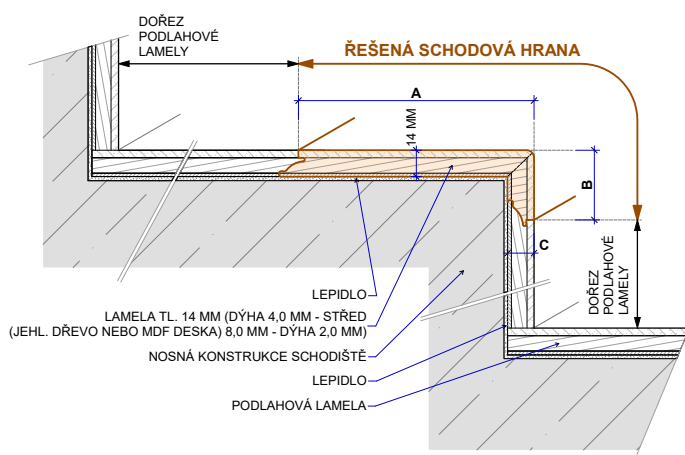

Typ výrobku	Řada	Kód podlahy	Název (dřevina, dekor)	Profil schodové hrany cca A/B/C (mm)	Dostupnost	Cena bez DPH pro výrobu 2-9 ks schodových hran v originální délce lamely (EUR/m)	Cena bez DPH pro výrobu 10 ks a více schodových hran v originální délce lamely (EUR/m)
Schodová hrana typ D	ASTON WIDEPLANK	14930261	Oak Classic	125/37/15	0	68,00	61,00
Schodová hrana typ D	MOLALOC® RUSTICA WIDEPLANK	14931265	Oak Living	125/37/14	0	61,00	53,00
Schodová hrana typ D	PARQUET LOC®	14301267	Oak Living	117/37/13,3	0	56,00	50,00
Schodová hrana typ C	ASTON WIDEPLANK	14930261	Oak Classic	125/37/15	0	68,00	61,00

Pozn: Na vyžádání zašleme kompletní ceník hran, ke stažení na www.parketkoncept.cz

Typ D

Typ D – boční lišty

3-VRSTVÉ TYP D

Typ C

Typ C – boční lišty

3-VRSTVÉ TYP C

PODLAHY DŘEVĚNÉ TŘÍVRSTVÉ