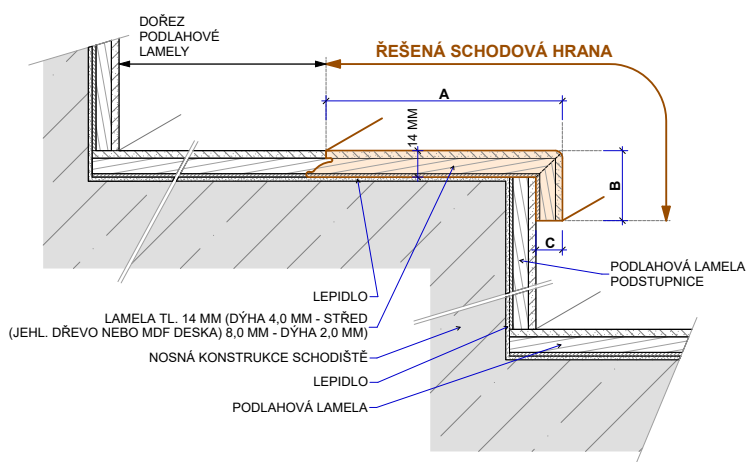

Typ výrobku	Řada	Kód podlahy	Název (dřevina, dekor)	Profil schodové hrany cca A/B/C (mm)	Dostupnost	Cena bez DPH pro výrobu 2-9 ks schodových hran v originální délce lamely (EUR/m)	Cena bez DPH pro výrobu 10 ks a více schodových hran v originální délce lamely (EUR/m)
Schodová hrana typ D	ASTON WIDEPLANK	14930261	Oak Classic	125/37/15	0	68,00	61,00
Schodová hrana typ D	MOLALOC® RUSTICA WIDEPLANK	14931265	Oak Living	125/37/14	0	61,00	53,00
Schodová hrana typ D	PARQUET LOC®	14301267	Oak Living	117/37/13,3	0	56,00	50,00
Schodová hrana typ C	ASTON WIDEPLANK	14930261	Oak Classic	125/37/15	0	68,00	61,00

Pozn: Na vyžádání zašleme kompletní ceník hran, ke stažení na www.parketkoncept.cz

Typ D

Typ D – boční lišty

3-VRSTVÉ TYP D

Typ C

Typ C – boční lišty

3-VRSTVÉ TYP C

PODLAHY DŘEVĚNÉ TŘÍVRSTVÉ