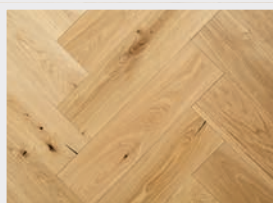

Oak Living
oxidativní olej