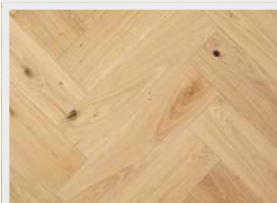

CAMBRIDGE

Oak Living
bílý oxidativní olej