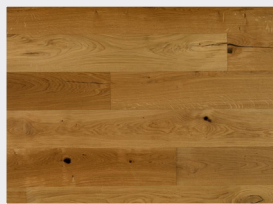

Oak Living
oxidativní olej, kartáč